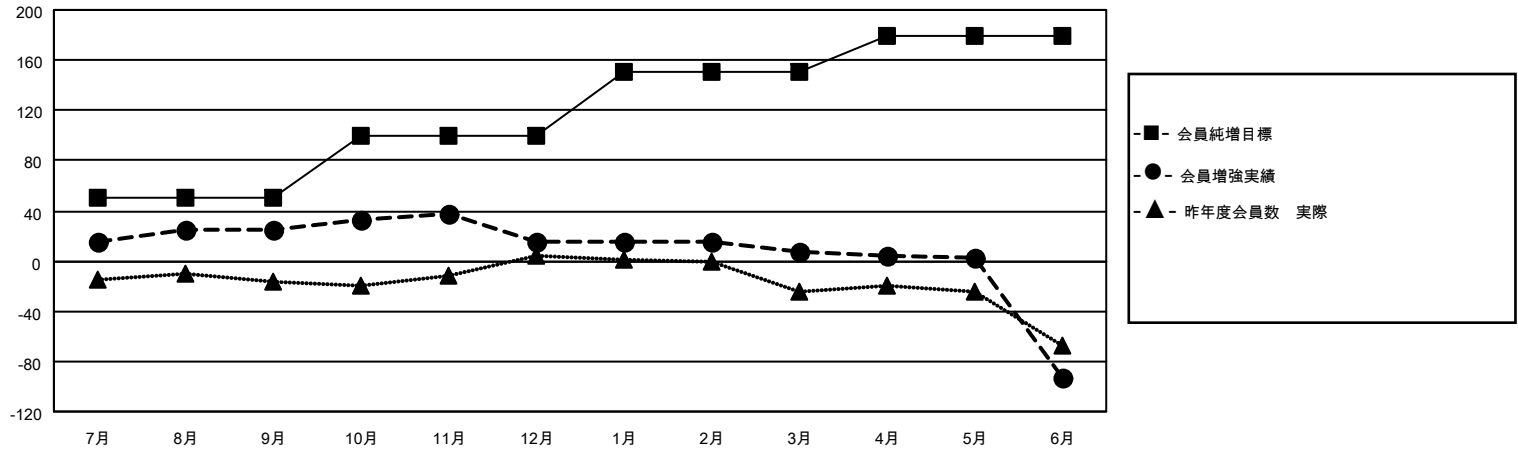

MONTHLY MEMBERSHIP PROGRESS REPORT

地域 JAPAN

District 337 B

Results as of: 6/30/2022

クラブ			
結果：2021-2022			
四半期	新クラブ目標	新クラブ	解散クラブ
7月/8月/9月	0	0	0
10月/11月/12月	0	0	1
1月/2月/3月	0	0	0
4月/5月/6月	1	0	1

名			
結果：2021-2022			
四半期	会員純増目標	会員増強実績	退会者(転籍を含む)実際
7月/8月/9月	50	56	30
10月/11月/12月	50	39	45
1月/2月/3月	50	21	30
4月/5月/6月	30	42	142

新クラブ目標及び実績累計

会員目標及び実績累計

解散クラブ: 2	51 CLUBS OF 64 一名以上の新会 員を登録	男女別	
退会者		男性	1,774 (81.23%)
物故会員 16	会員累計データを見るには、ここをクリック	女性	410 (18.77%)
クラブ解散 16		NON BINARY	0 (0.00%)
その他 215		PREFER NOT TO ANSWER	0 (0.00%)
合計 247		世帯主/家族会員合計	510
		国際会費半額の家族会員	279