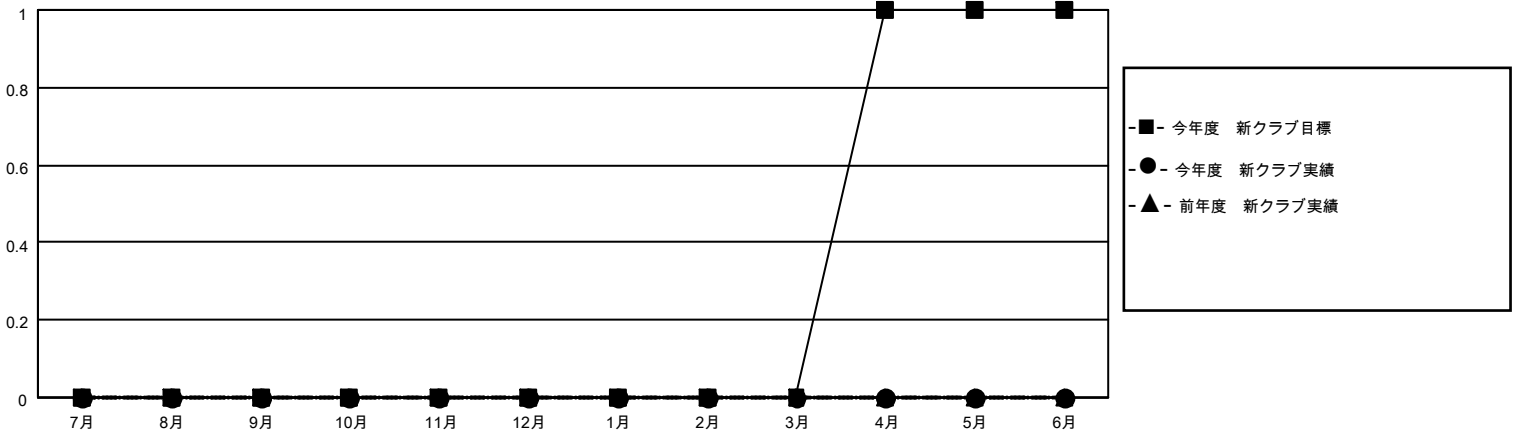

MONTHLY MEMBERSHIP PROGRESS REPORT

地域 JAPAN

District 337 B

Results as of: 6/30/2022

クラブ			
結果：2021-2022			
四半期	新クラブ目標	新クラブ	解散クラブ
7月/8月/9月	0	0	0
10月/11月/12月	0	0	1
1月/2月/3月	0	0	0
4月/5月/6月	1	0	1

名			
結果：2021-2022			
四半期	会員純増目標	会員増強実績	退会者(転籍を含む)実際
7月/8月/9月	50	56	30
10月/11月/12月	50	39	45
1月/2月/3月	50	21	30
4月/5月/6月	30	42	142

新クラブ目標及び実績累計